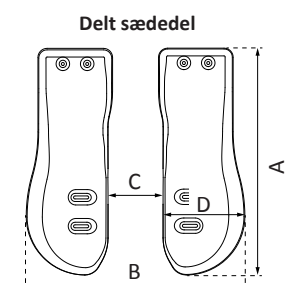

Tekniske data Starfish Pro

	Størrelse 1	Størrelse 2	Størrelse 3
Passer brugerhøjde	ca. 120-145 cm	140-175 cm	170-200 cm
Stel med hel sædedel	Sædedel hel str. 1	Sædedel hel str. 2	Sædedel hel str. 3
Sædedybde (A)	300-380 mm	360-470 mm	450-550 mm
Sædebredde (med betræk) (B)	365-395 mm	435-465 mm	495-525 mm
Størrelse hygiejne hul (C)	80-110 mm	100-130 mm	125-155 mm
Stel med delt sædedel	Sædedel delt str. 1	Sædedel delt str. 2	Sædedel delt str. 3
Sædedybde (A)	300-380 mm	360-470 mm	450-550 mm
Sædebredde (B)*	350-480 mm	380-510 mm	390-520 mm
Bredde bendel m betræk (D)	165 mm	185 mm	200 mm
Størrelse hygiejne hul (C)	50-180 mm	40-170 mm	30-160 mm
Frigang toilet, Man. stel	41-51 cm	41-51 cm	41-51 cm
Frigang toilet, Hydraulisk/EI	41-66 cm	41-66 cm	41-66 cm
Sædehøjde, Man. stel**	50-63 cm	50-63 cm	50-63 cm
Sædehøjde, Hydraulisk/EI**	50-78 cm	50-78 cm	50-78 cm
Tilt	-5° til +30°	-5° til +30°	-5° til +30°
Hofte-/rygvinkel	-10° til +35°	-10° til +35°	-10° til +30°
Stel, bredde (H)	540 mm	540 mm	590 mm
Stel, længde (I)	690 mm	690 mm	790 mm
Hjul	100 mm	100 mm	100 mm
Frigang	65 mm	65 mm	65 mm
Ca. vægt inkl. hovedstøtte, fodstøtte, armlæn	31 kg	33 kg	35 kg
Max brugervægt Man. stel:	150 kg	150 kg	150 kg
Max brugervægt Hydraulisk/EI:	150 kg	150 kg	150 kg

* Max sædebredde fås, når sædedelene er monteret i yderspor på sædepladen
 ** ekskl. betræk

RYG Højde (E)	Kropsstøtte (mm)			
	Bredde (F)	Dybde (G)	Højde (H)	
Str. 1	460 mm	210-300	140	210
Str. 2	560 mm	240-340	170	230
Str. 3	660 mm	300-400	200	260

Kropsstøttesjustering +/- 85 mm

BORD

Mål

Bord std.	A	B	C	D
Str. 1	480 x 450	240	250	
Str. 2	540 x 515	260	290	
Str. 3	570 x 570	280	340	
Str. 4	660 x 600	320	385	
Str. 5	660 x 650	320	435	

Støttebord	A	B	C	D
Str. 1	380 x 450	230	260	
Str. 2	430 x 510	260	300	
Str. 3	490 x 580	300	340	
Str. 4	540 x 640	330	380	

Fodstøtte mål B x D

Helt str. 1	345 x 225 mm
Helt str. 2	380 x 255 mm
Helt str. 3	380 x 310 mm
Delt str. 1	160 x 220 mm
Delt str. 2	180 x 255 mm
Delt str. 3	180 x 305 mm