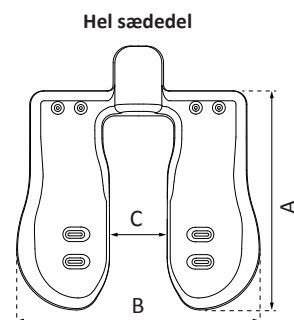

Tekniske data Starfish Pro

	Størrelse 1	Størrelse 2	Størrelse 3
Passer brugerhøjde	ca. 120-145 cm	140-175 cm	170-200 cm
Stel med hel sædedel	Sædedel hel str. 1	Sædedel hel str. 2	Sædedel hel str. 3
Sædedybde (A)	300-380 mm	360-470 mm	450-550 mm
Sædebredde (med betræk) (B)	365-395 mm	435-465 mm	495-525 mm
Størrelse hygiejne hul (C)	80-110 mm	100-130 mm	125-155 mm
Stel med delt sædedel	Sædedel delt str. 1	Sædedel delt str. 2	Sædedel delt str. 3
Sædedybde (A)	300-380 mm	360-470 mm	450-550 mm
Sædebredde (B)*	350-480 mm	380-510 mm	390-520 mm
Bredde bendel m betræk (D)	165 mm	185 mm	200 mm
Størrelse hygiejne hul (C)	50-180 mm	40-170 mm	30-160 mm
Frigang toilet, Man. stel	41-51 cm	41-51 cm	41-51 cm
Frigang toilet, Hydraulisk/EI	41-66 cm	41-66 cm	41-66 cm
Sædehøjde, Man. stel**	50-63 cm	50-63 cm	50-63 cm
Sædehøjde, Hydraulisk/EI**	50-78 cm	50-78 cm	50-78 cm
Tilt	-5° til +30°	-5° til +30°	-5° til +30°
Hofte-/rygvinkel	-10° til +35°	-10° til +35°	-10° til +30°
Stel, bredde (H)	540 mm	540 mm	590 mm
Stel, længde (I)	690 mm	690 mm	790 mm
Hjul	100 mm	100 mm	100 mm
Frigang	65 mm	65 mm	65 mm
Ca. vægt inkl. hovedstøtte, fodstøtte, armlæn	31 kg	33 kg	35 kg
Max brugervægt Man. stel:	150 kg	150 kg	150 kg
Max brugervægt Hydraulisk/EI:	150 kg	150 kg	150 kg

* Max sædebredde fås, når sædedelene er monteret i yderspor på sædepladen
 ** ekskl. betræk

RYG Højde (E)	Kropsstøtte (mm)			
	Bredde (F)	Dybde (G)	Højde (H)	
Str. 1	460 mm	210-300	140	210
Str. 2	560 mm	240-340	170	230
Str. 3	660 mm	300-400	200	260

Kropsstøttesjustering +/- 85 mm

BORD

Mål

Bord std.	A	B	C	D
Str. 1	480 x 450	240	250	
Str. 2	540 x 515	260	290	
Str. 3	570 x 570	280	340	
Str. 4	660 x 600	320	385	
Str. 5	660 x 650	320	435	

Støttebord	A	B	C	D
Str. 1	380 x 450	230	260	
Str. 2	430 x 510	260	300	
Str. 3	490 x 580	300	340	
Str. 4	540 x 640	330	380	

Fodstøtte mål B x D

Helt str. 1	345 x 225 mm
Helt str. 2	380 x 255 mm
Helt str. 3	380 x 310 mm
Delt str. 1	160 x 220 mm
Delt str. 2	180 x 255 mm
Delt str. 3	180 x 305 mm