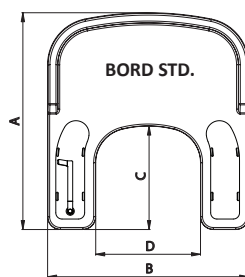

Tekniske data Starfish Pro

	Størrelse 1	Størrelse 2	Størrelse 3
Passer brugerhøjde	ca. 120-145 cm	140-175 cm	170-200 cm
Stel med hel sædedel	Sædedel hel str. 1	Sædedel hel str. 2	Sædedel hel str. 3
Sædedybde (A)	300-380 mm	360-470 mm	450-550 mm
Sædebredde (med betræk) (B)	365-395 mm	435-465 mm	495-525 mm
Størrelse hygiejne hul (C)	80-110 mm	100-130 mm	125-155 mm
Stel med delt sædedel	Sædedel delt str. 1	Sædedel delt str. 2	Sædedel delt str. 3
Sædedybde (A)	300-380 mm	360-470 mm	450-550 mm
Sædebredde (B)*	350-480 mm	380-510 mm	390-520 mm
Bredde bendel m betræk (D)	165 mm	185 mm	200 mm
Størrelse hygiejne hul (C)	50-180 mm	40-170 mm	30-160 mm
Frigang toilet, Man. stel	41-51 cm	41-51 cm	41-51 cm
Frigang toilet, Hydraulisk/EI	41-66 cm	41-66 cm	41-66 cm
Sædehøjde, Man. stel**	50-63 cm	50-63 cm	50-63 cm
Sædehøjde, Hydraulisk/EI**	50-78 cm	50-78 cm	50-78 cm
Tilt	-5° til +30°	-5° til +30°	-5° til +30°
Hofte-/rygvinkel	-10° til +35°	-10° til +35°	-10° til +30°
Stel, bredde (H)	540 mm	540 mm	590 mm
Stel, længde (I)	690 mm	690 mm	790 mm
Hjul	100 mm	100 mm	100 mm
Frigang	65 mm	65 mm	65 mm
Ca. vægt inkl. hovedstøtte, fodstøtte, armlæn	31 kg	33 kg	35 kg
Max brugervægt Man. stel:	150 kg	150 kg	150 kg
Max brugervægt Hydraulisk/EI:	150 kg	150 kg	150 kg

* Max sædebredde fås, når sædedelene er monteret i yderspor på sædepladen
 ** ekskl. betræk

RYG Højde (E)	Kropsstøtte (mm)			
	Bredde (F)	Dybde (G)	Højde (H)	
Str. 1	460 mm	210-300	140	210
Str. 2	560 mm	240-340	170	230
Str. 3	660 mm	300-400	200	260

Kropsstøttesjustering +/- 85 mm

BORD

Mål

Bord std.	A	B	C	D
Str. 1	480 x 450	240	250	
Str. 2	540 x 515	260	290	
Str. 3	570 x 570	280	340	
Str. 4	660 x 600	320	385	
Str. 5	660 x 650	320	435	

Støttebord	A	B	C	D
Str. 1	380 x 450	230	260	
Str. 2	430 x 510	260	300	
Str. 3	490 x 580	300	340	
Str. 4	540 x 640	330	380	

Fodstøtte mål B x D

Helt str. 1	345 x 225 mm
Helt str. 2	380 x 255 mm
Helt str. 3	380 x 310 mm
Delt str. 1	160 x 220 mm
Delt str. 2	180 x 255 mm
Delt str. 3	180 x 305 mm