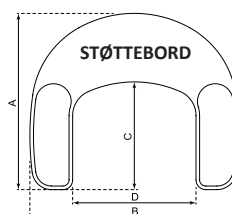

Tekniske data Starfish Pro

	Størrelse 1	Størrelse 2	Størrelse 3
Passer brugerhøjde	ca. 120-145 cm	140-175 cm	170-200 cm
Stel med hel sædedel	Sædedel hel str. 1	Sædedel hel str. 2	Sædedel hel str. 3
Sædedybde (A)	300-380 mm	360-470 mm	450-550 mm
Sædebredde (med betræk) (B)	365-395 mm	435-465 mm	495-525 mm
Størrelse hygiejne hul (C)	80-110 mm	100-130 mm	125-155 mm
Stel med delt sædedel	Sædedel delt str. 1	Sædedel delt str. 2	Sædedel delt str. 3
Sædedybde (A)	300-380 mm	360-470 mm	450-550 mm
Sædebredde (B)*	350-480 mm	380-510 mm	390-520 mm
Bredde bendel m betræk (D)	165 mm	185 mm	200 mm
Størrelse hygiejne hul (C)	50-180 mm	40-170 mm	30-160 mm
Frigang toilet, Man. stel	41-51 cm	41-51 cm	41-51 cm
Frigang toilet, Hydraulisk/EI	41-66 cm	41-66 cm	41-66 cm
Sædehøjde, Man. stel**	50-63 cm	50-63 cm	50-63 cm
Sædehøjde, Hydraulisk/EI**	50-78 cm	50-78 cm	50-78 cm
Tilt	-5° til +30°	-5° til +30°	-5° til +30°
Hofte-/rygvinkel	-10° til +35°	-10° til +35°	-10° til +30°
Stel, bredde (H)	540 mm	540 mm	590 mm
Stel, længde (I)	690 mm	690 mm	790 mm
Hjul	100 mm	100 mm	100 mm
Frigang	65 mm	65 mm	65 mm
Ca. vægt inkl. hovedstøtte, fodstøtte, armlæn	31 kg	33 kg	35 kg
Max brugervægt Man. stel:	150 kg	150 kg	150 kg
Max brugervægt Hydraulisk/EI:	150 kg	150 kg	150 kg

* Max sædebredde fås, når sædedelene er monteret i yderspor på sædepladen
 ** ekskl. betræk

RYG Højde (E)	Kropsstøtte (mm)			
	Bredde (F)	Dybde (G)	Højde (H)	
Str. 1	460 mm	210-300	140	210
Str. 2	560 mm	240-340	170	230
Str. 3	660 mm	300-400	200	260

Kropsstøttesjustering +/- 85 mm

BORD

Mål

Bord std.	A	B	C	D
Str. 1	480 x 450	240	250	
Str. 2	540 x 515	260	290	
Str. 3	570 x 570	280	340	
Str. 4	660 x 600	320	385	
Str. 5	660 x 650	320	435	

Støttebord	A	B	C	D
Str. 1	380 x 450	230	260	
Str. 2	430 x 510	260	300	
Str. 3	490 x 580	300	340	
Str. 4	540 x 640	330	380	

Fodstøtte mål B x D

Helt str. 1	345 x 225 mm
Helt str. 2	380 x 255 mm
Helt str. 3	380 x 310 mm
Delt str. 1	160 x 220 mm
Delt str. 2	180 x 255 mm
Delt str. 3	180 x 305 mm