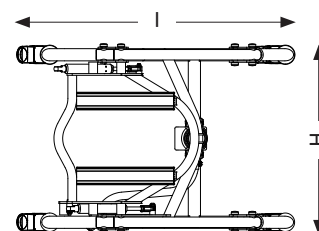

Tekniske data Starfish Pro

	Størrelse 1	Størrelse 2	Størrelse 3
Passer brugerhøjde	ca. 120-145 cm	140-175 cm	170-200 cm
Stel med hel sædedel	Sædedel hel str. 1	Sædedel hel str. 2	Sædedel hel str. 3
Sædedybde (A)	300-380 mm	360-470 mm	450-550 mm
Sædebredde (med betræk) (B)	365-395 mm	435-465 mm	495-525 mm
Størrelse hygiejne hul (C)	80-110 mm	100-130 mm	125-155 mm
Stel med delt sædedel	Sædedel delt str. 1	Sædedel delt str. 2	Sædedel delt str. 3
Sædedybde (A)	300-380 mm	360-470 mm	450-550 mm
Sædebredde (B)*	350-480 mm	380-510 mm	390-520 mm
Bredde bendel m betræk (D)	165 mm	185 mm	200 mm
Størrelse hygiejne hul (C)	50-180 mm	40-170 mm	30-160 mm
Frigang toilet, Man. stel	41-51 cm	41-51 cm	41-51 cm
Frigang toilet, Hydraulisk/EI	41-66 cm	41-66 cm	41-66 cm
Sædehøjde, Man. stel**	50-63 cm	50-63 cm	50-63 cm
Sædehøjde, Hydraulisk/EI**	50-78 cm	50-78 cm	50-78 cm
Tilt	-5° til +30°	-5° til +30°	-5° til +30°
Hofte-/rygvinkel	-10° til +35°	-10° til +35°	-10° til +30°
Stel, bredde (H)	540 mm	540 mm	590 mm
Stel, længde (I)	690 mm	690 mm	790 mm
Hjul	100 mm	100 mm	100 mm
Frigang	65 mm	65 mm	65 mm
Ca. vægt inkl. hovedstøtte, fodstøtte, armlæn	31 kg	33 kg	35 kg
Max brugervægt Man. stel:	150 kg	150 kg	150 kg
Max brugervægt Hydraulisk/EI:	150 kg	150 kg	150 kg

* Max sædebredde fås, når sædedelene er monteret i yderspor på sædepladen
 ** ekskl. betræk

RYG Højde (E)	Kropsstøtte (mm)			
	Bredde (F)	Dybde (G)	Højde (H)	
Str. 1	460 mm	210-300	140	210
Str. 2	560 mm	240-340	170	230
Str. 3	660 mm	300-400	200	260

Kropsstøttesjustering +/- 85 mm

BORD

Mål

Bord std.	A	B	C	D
Str. 1	480 x 450	240	250	
Str. 2	540 x 515	260	290	
Str. 3	570 x 570	280	340	
Str. 4	660 x 600	320	385	
Str. 5	660 x 650	320	435	

Støttebord	A	B	C	D
Str. 1	380 x 450	230	260	
Str. 2	430 x 510	260	300	
Str. 3	490 x 580	300	340	
Str. 4	540 x 640	330	380	

Fodstøtte mål B x D

Helt str. 1	345 x 225 mm
Helt str. 2	380 x 255 mm
Helt str. 3	380 x 310 mm
Delt str. 1	160 x 220 mm
Delt str. 2	180 x 255 mm
Delt str. 3	180 x 305 mm