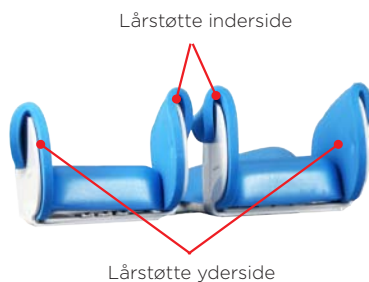

## 7 Vælg positioneringsstøtte

- 375211 Sternumstøtte Soft Blå str. S
- 375311 Sternumstøtte Soft Blå str. M
- 375411 Sternumstøtte Soft Blå str. L
- 376521 H-sele Soft Blå str. S
- 376531 H-sele Soft Blå str. M
- 376541 H-sele Soft Blå str. L

Øvre monteringsbeslag

Sternumstøtte

H-sele

Varenumrene ovenfor skal kompletteres med

- 689284 Øvre monteringsbeslag, lang

## 8 Vælg lårstøtte/hoftestøtte

- 689471 Lårstøtte yderside, delt sædedel str. 1
- 689472 Lårstøtte yderside, delt sædedel str. 2
- 689473 Lårstøtte yderside, delt sædedel str. 3
- 689476 Lårstøtte inderside, delt sædedel str. 1
- 689477 Lårstøtte inderside, delt sædedel str. 2
- 689478 Lårstøtte inderside, delt sædedel str. 3
- 689561 Lårstøtte yderside, hel sædedel str. 1
- 689562 Lårstøtte yderside, hel sædedel str. 2
- 689563 Lårstøtte yderside, hel sædedel str. 3
- 689481 Hoftestøtte str. 1-2 - Starfish Pro
- 689483 Hoftestøtte str. 3 - Starfish Pro