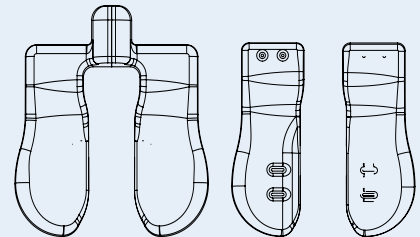

2 TYPER AF SÆDER:

- Helt
- Delt