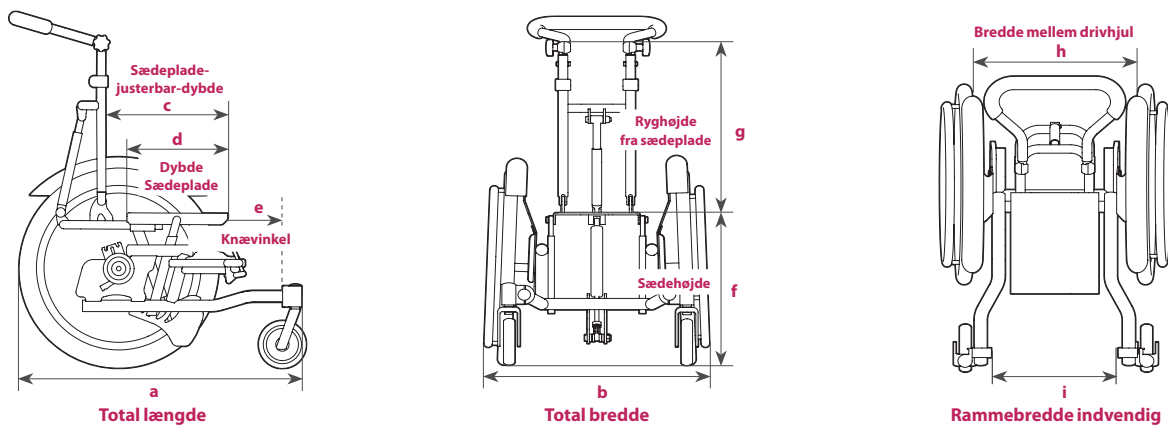

# Galileo

Galileo er et fleksibelt og letkørende kørestolsstel til børn og unge. Stellets kompakte konstruktion gør at det passer perfekt, når man har behov for et mindre kørestolsstel. Endelig er det enkelt at justere, så det nemt kan tilpasses den enkeltes behov og mål. Vores siddesystemer, Delfi Pro, Sharky Pro og Anatomic formstøbt sæde passer perfekt sammen med Galileo.

- Meget letkørende
- Indendørs- & udendørsstel
- Godt tilt

Str.	Total længde (a)	Total bredde (b)	Sædeplade -justerbar-dybde (c)		Bredde Sædeplade	Dybde sædeplade (d)	
			Standard sædeplade	Forlænget sædeplade		Standard	forlænget
Mini	70 - 84 cm	54 cm	30 - 33 cm	35 - 38,5 cm	20,5 cm	26,5 cm	32 cm
0	70 - 84 cm	57 cm	30 - 33 cm	35 - 38,5 cm	20,5 cm	26,5 cm	32 cm
1	70 - 84 cm	60 cm	35 - 38,5 cm	41,5 - 48,5 cm	26,5 cm	32 cm	38 cm
2 kort	70 - 84 cm	63 cm	35 - 38,5 cm	41,5 - 48,5 cm	26,5 cm	32 cm	38 cm
2 lang	78 - 93 cm	63 cm	35 - 38,5 cm	41,5 - 48,5 cm	26,5 cm	32 cm	38 cm
3	78 - 93 cm	66 cm	41,5 - 48,5 cm	46 - 53,5 cm	32,5 cm	38 cm	43 cm
4	78 - 93 cm	69 cm	41,5 - 48,5 cm	46 - 53,5 cm	32,5 cm	38 cm	43 cm
5	78 - 93 cm	72 cm	46 - 53,5 cm	—	38,5 cm	43 cm	—
6	78 - 93 cm	75 cm	46 - 53,5 cm	—	38,5 cm	43 cm	—

Str.	Se illustration ovenfor (e)	Ryghøjde fra sædeplade (g)	Bredde mellem drivhjul (h)		Rammelængde	Rammebredde indvendig (i)	Ryg-vinkel
			med frakkeskånere	uden frakkeskånere			
Mini	til 4 cm	55 - 65 cm	32,5 cm	34,5 cm	58 cm	29,5 cm	35°
0	til 4 cm	55 - 65 cm	35,5 cm	37,5 cm	58 cm	32,5 cm	35°
1	til 4 cm	55 - 65 cm	38,5 cm	40,5 cm	58 cm	35,5 cm	35°
2 kort	til 6,5 cm	55 - 65 cm	41,5 cm	43,5 cm	58 cm	38,5 cm	35°
2 lang	til 6,5 cm	55 - 65 cm	41,5 cm	43,5 cm	68 cm	38,5 cm	35°
3	til 6,5 cm	55 - 65 cm	44,5 cm	46,5 cm	68 cm	41,5 cm	35°
4	til 6,5 cm	55 - 65 cm	47,5 cm	49,5 cm	68 cm	44,5 cm	35°
5	til 6,5 cm	55 - 65 cm	50,5 cm	52,5 cm	68 cm	47,5 cm	35°
5	til 6,5 cm	55 - 65 cm	53,5 cm	55,5 cm	68 cm	50,5 cm	35°